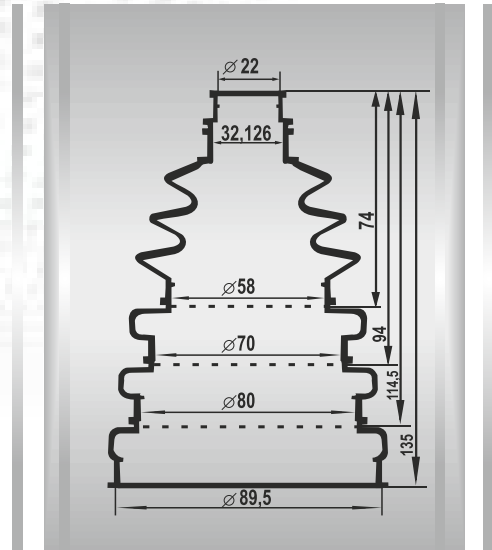

UNIVERSAL CV BOOT

BT-M