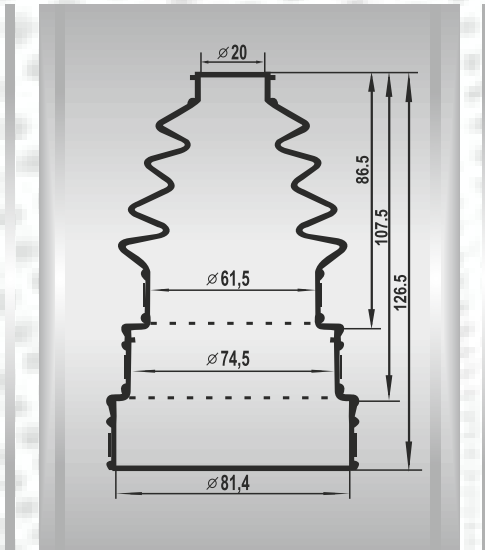

FLAT WIPER BLADE

- 14 "(350 mm) B-350
- 15"(380mm) B-380
- 16"(400mm) B-400
- 17"(430mm) B-430
- 18"(450mm) B-450
- 17"(430mm) N-430
- 18"(450mm) N-450
- 19"(480mm) N-480
- 20"(500mm) B-500
- 21"(530mm) B-530
- 22"(550mm) B-550
- 23"(580mm) B-580
- 24"(600mm) B-600

WIPER BLADE

with spoiler

- 20 "(500 mm) M-500SP
- 21"(530mm) M-530SP
- 22"(550mm) M-550SP
- 24"(600mm) M-600SP
- 26"(650mm) M-650SP
- 28"(700mm) M-700SP

ZOLLEX

UNIVERSAL CV BOOTS

100%
NEOPREN

UNIVERSAL CV BOOT